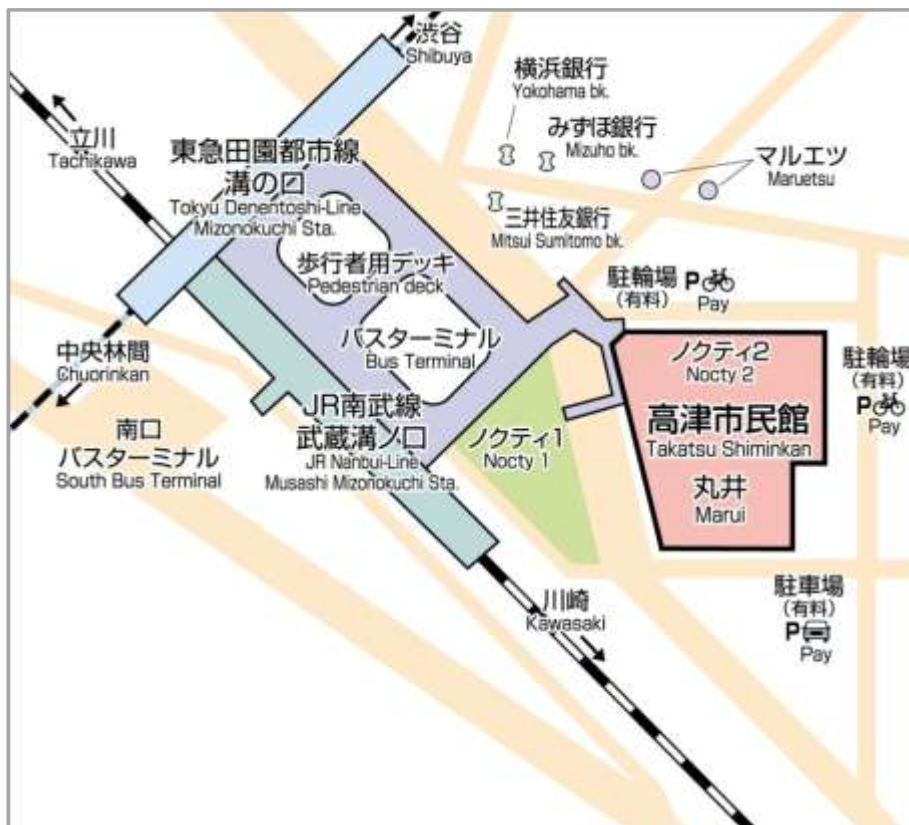

川崎市地球温暖化防止活動推進センター

(C Cかわさき交流コーナー)

〒 2 1 3 - 0 0 0 1

川崎市高津区溝口 1 - 4 - 1 ノクティ 2 高津市民館内

(1 1 階 エレベーター前)

電 話 : 0 4 4 - 8 1 3 - 1 3 1 3

F A X : 0 4 4 - 8 1 3 - 1 3 5 0

メール : office@kwccca.com

U R L : <http://www.cckawasaki.jp/kwccca/>

アクセス JR南武線 武蔵溝ノ口駅、東急田園都市線、大井町線 溝の口駅 下車 徒歩 5分

駐車場 8 : 3 0 ~ 2 3 : 0 0 最初の 1 時間 5 0 0 円 以後 3 0 分ごと 2 5 0 円
駐輪場 6 : 3 0 ~ 2 3 : 0 0 自転車 1 回 1 0 0 円
バイク (5 0 c c 以下) 1 回 1 3 0 円